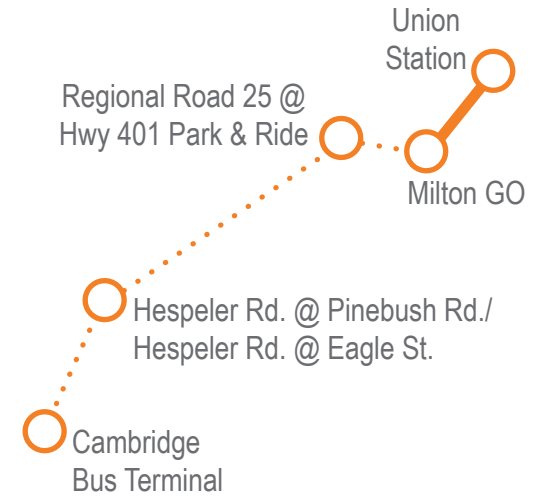

Cambridge/Milton

GO Bus Schedule

Horaires des autobus GO

Monday to Friday only
Du lundi au vendredi seulement
GO Bus route 24
La route 24 d'autobus GO
Includes Milton GO Train
Inclut la train GO Milton

Effective/ À partir de:
3 SEPTEMBER
SEPTEMBRE 2016