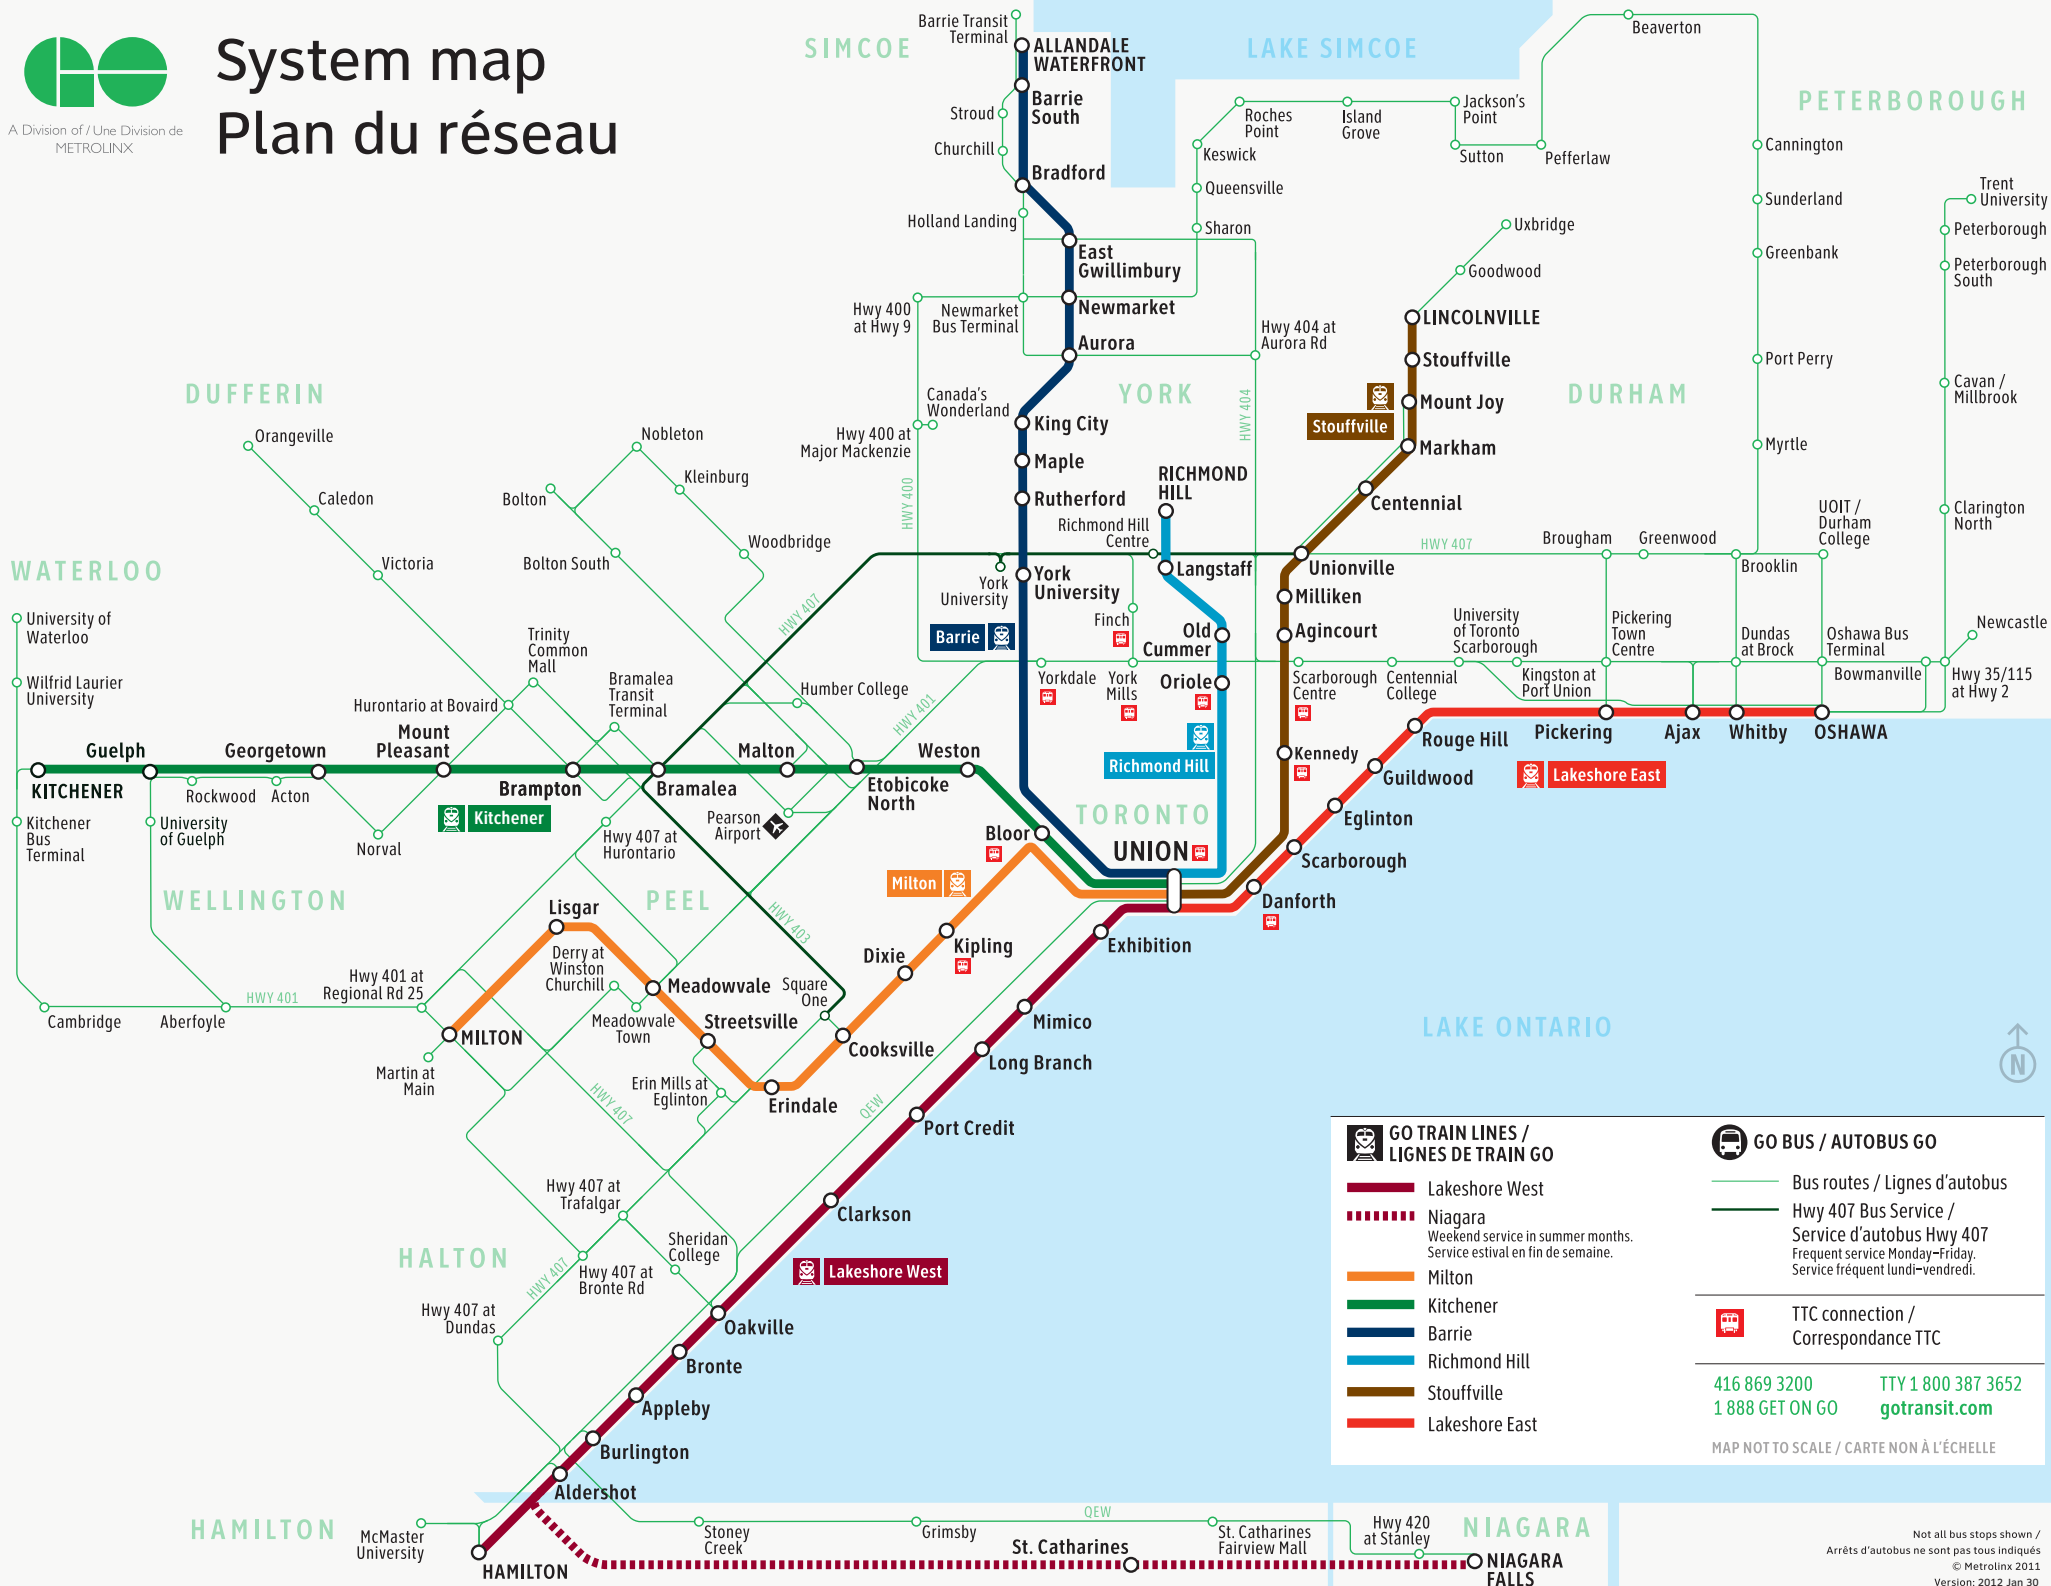

System map

Plan du réseau

A Division of / Une Division de
METROLINX

GO TRAIN LINES / LIGNES DE TRAIN GO	GO BUS / AUTOBUS GO
Lakeshore West	Bus routes / Lignes d'autobus
Niagara Weekend service in summer months. Service estival en fin de semaine.	Hwy 407 Bus Service / Service d'autobus Hwy 407 Frequent service Monday-Friday. Service fréquent lundi-vendredi.
Milton	TTC connection / Correspondance TTC
Kitchener	
Barrie	
Richmond Hill	
Stouffville	
Lakeshore East	

416 869 3200 TTY 1 800 387 3652
1 888 GET ON GO gotransit.com

MAP NOT TO SCALE / CARTE NON À L'ÉCHELLE

Not all bus stops shown / Arrêts d'autobus ne sont pas tous indiqués
© Metrolinx 2011
Version: 2012 Jan 30