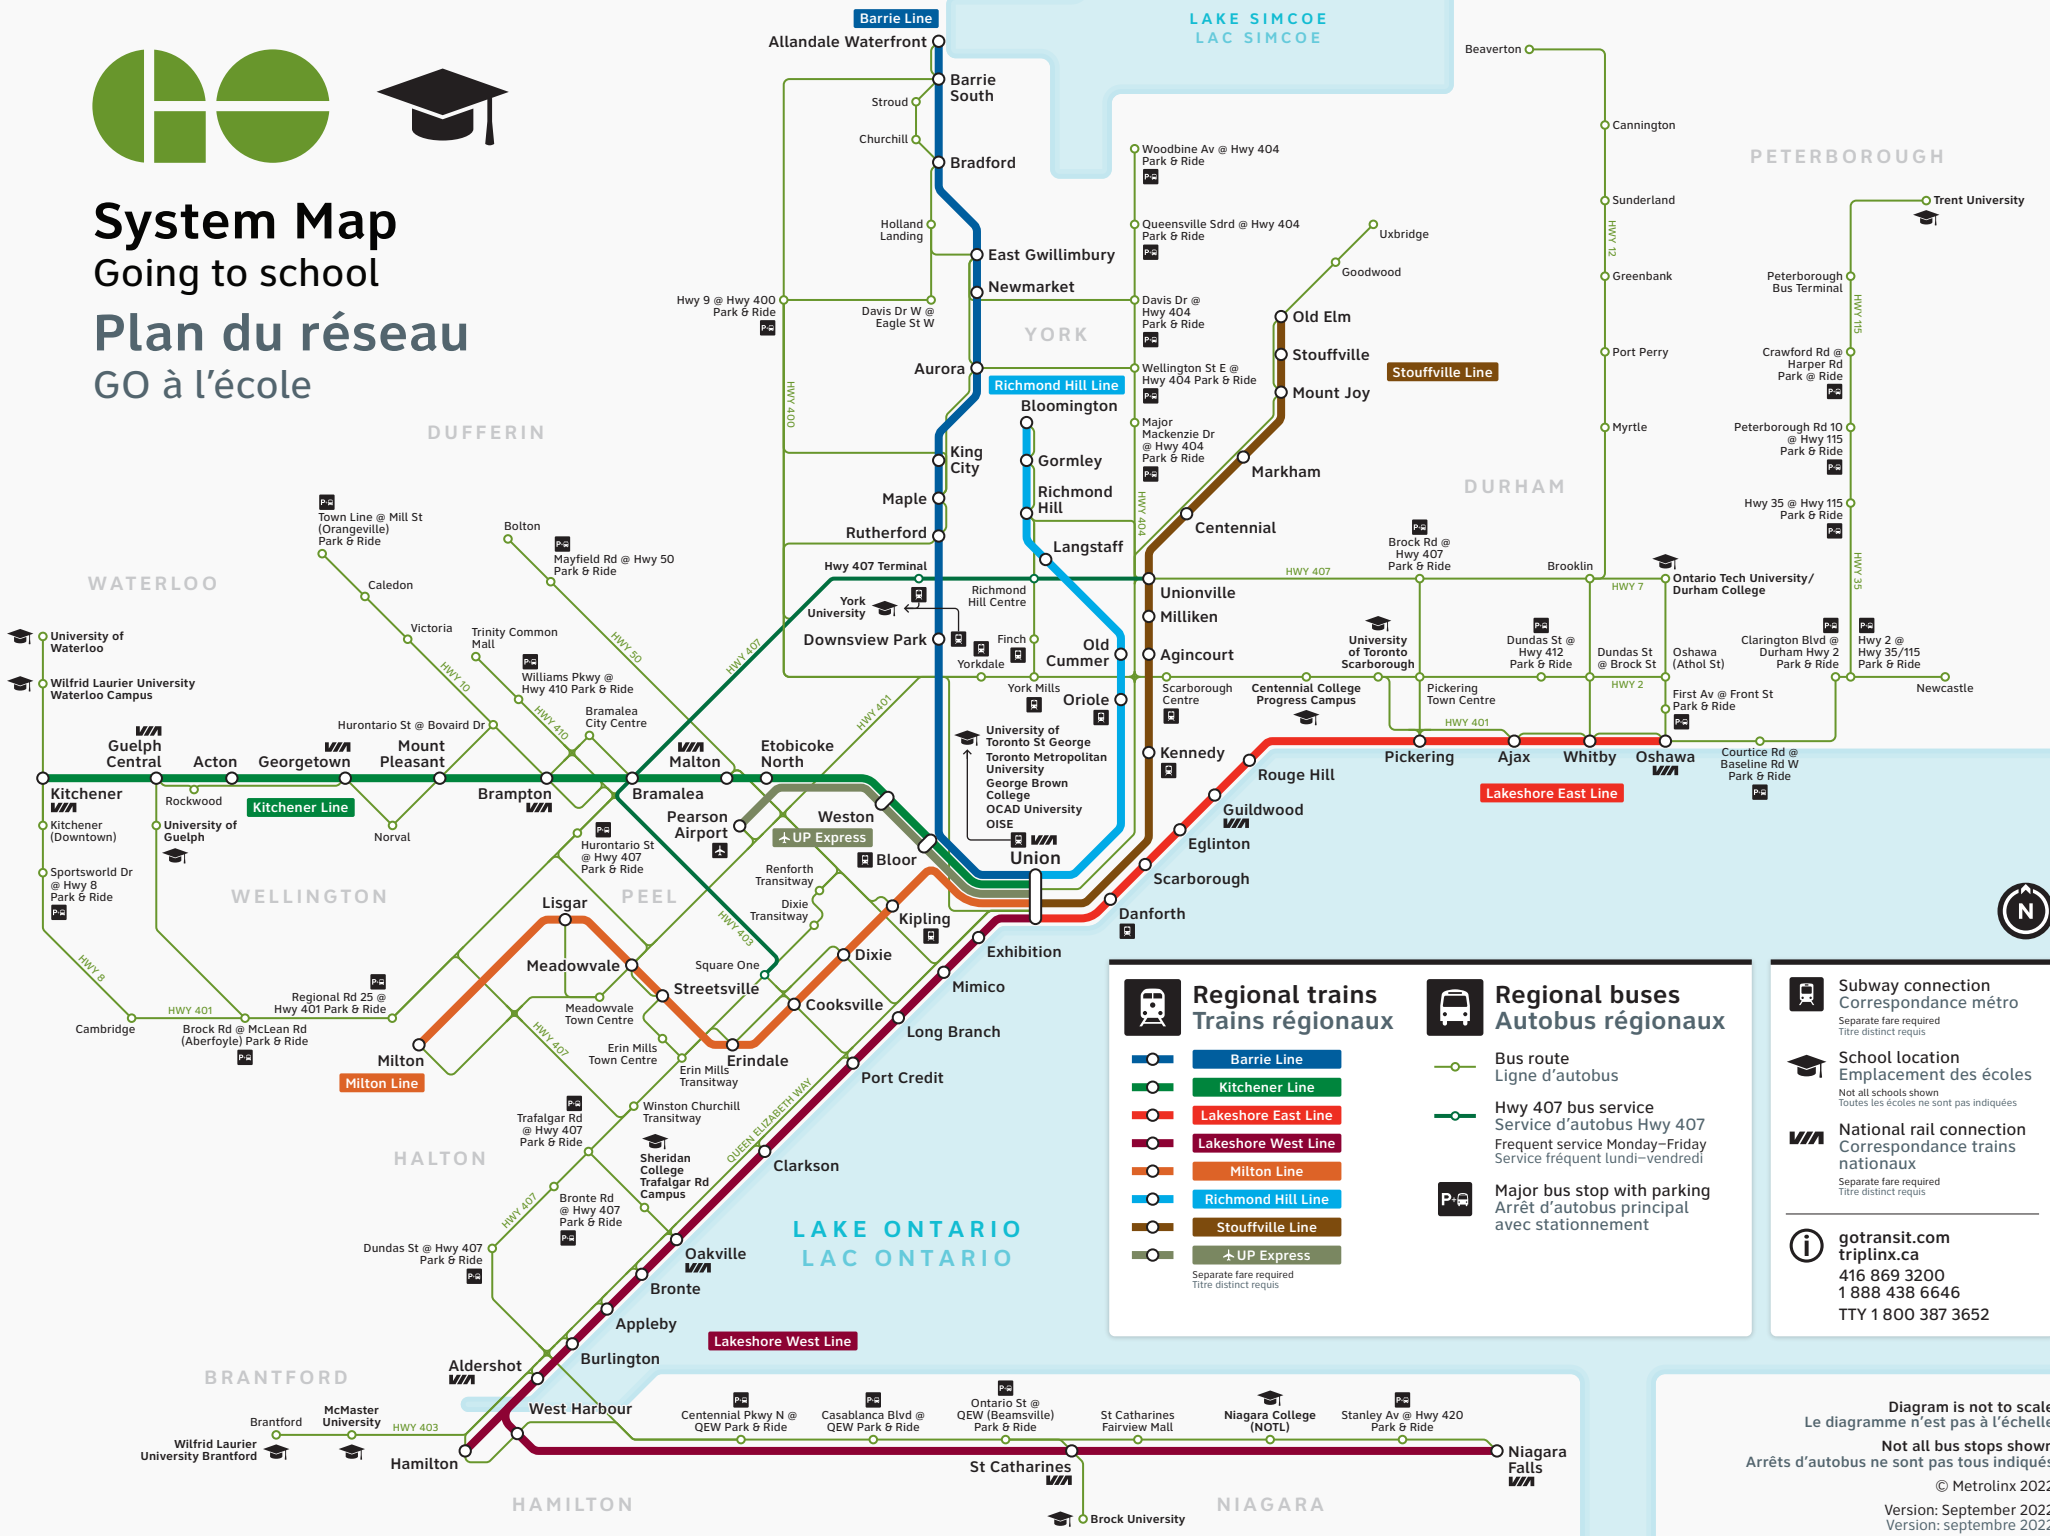

# System Map

## Going to school

### Plan du réseau

### GO à l'école

**Regional trains**  
Trains régionaux

- Barrie Line
- Kitchener Line
- Lakeshore East Line
- Lakeshore West Line
- Milton Line
- Richmond Hill Line
- Stouffville Line
- UP Express

**Regional buses**  
Autobus régionaux