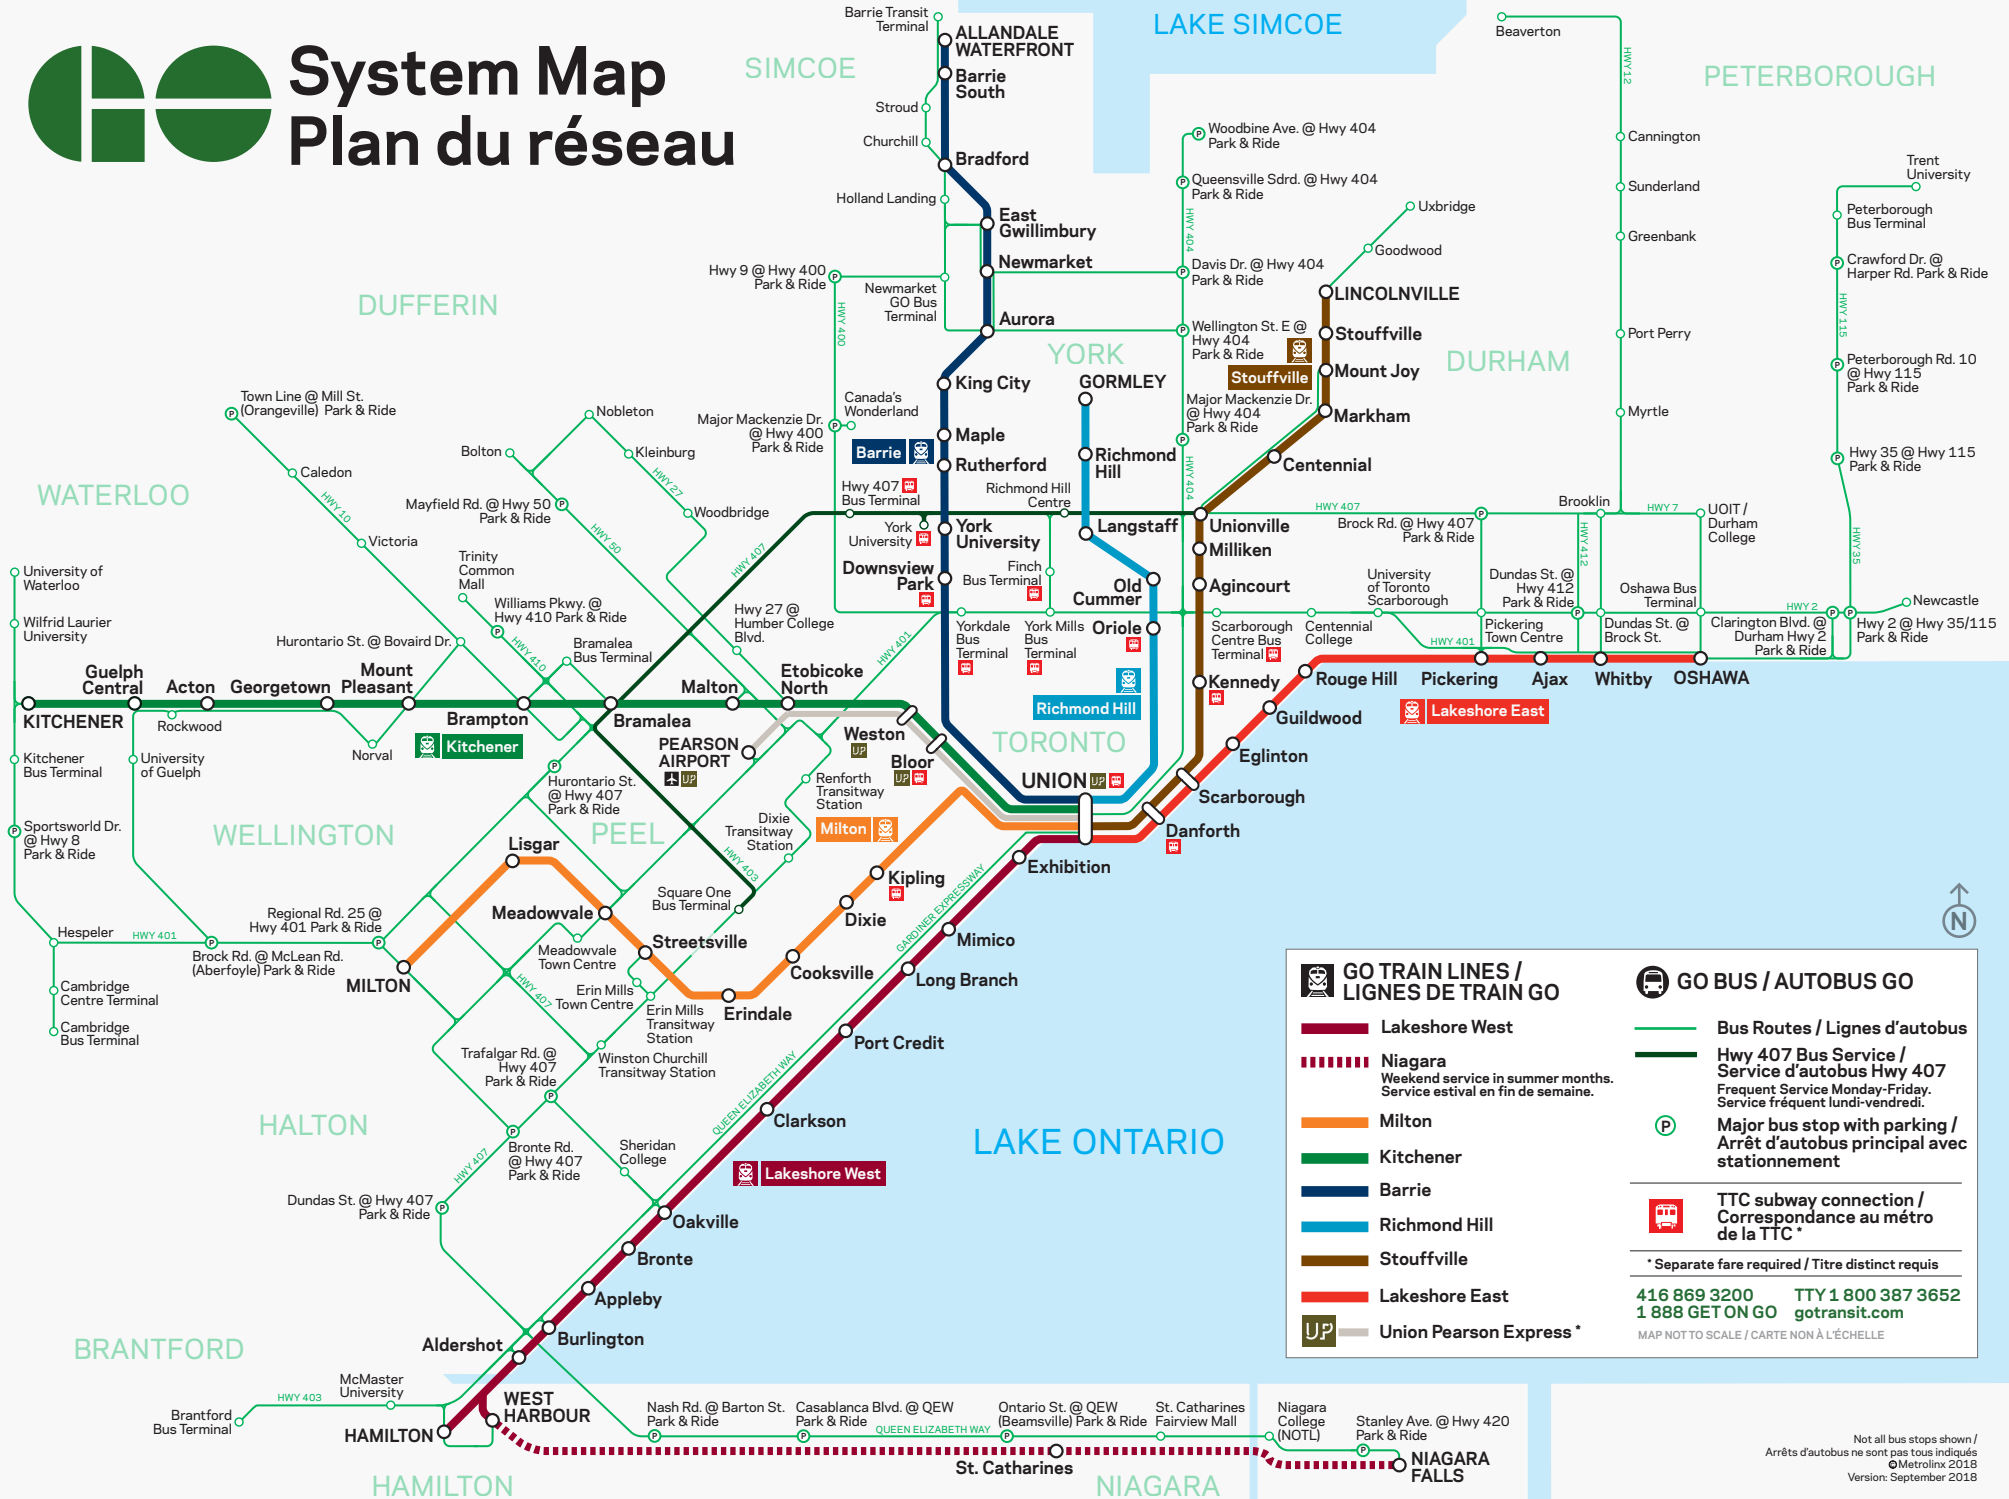

System Map Plan du réseau

GO TRAIN LINES / LIGNES DE TRAIN GO

- Lakeshore West
- Niagara
Weekend service in summer months.
Service estival en fin de semaine.
- Milton
- Kitchener
- Barrie
- Richmond Hill
- Stouffville
- Lakeshore East
- Union Pearson Express*

GO BUS / AUTOBUS GO

- Bus Routes / Lignes d'autobus
- Hwy 407 Bus Service / Service d'autobus Hwy 407
Frequent Service Monday-Friday.
Service fréquent lundi-vendredi.
- Major bus stop with parking / Arrêt d'autobus principal avec stationnement
- TTC subway connection / Correspondance au métro de la TTC*

* Separate fare required / Titre distinct requis

416 869 3200 TTY 1 800 387 3652
1 888 GET ON GO gotransit.com

MAT NOT TO SCALE / CARTE NON À L'ÉCHELLE

Not all bus stops shown / Arrêts d'autobus ne sont pas tous indiqués
© Metrolinx 2018
Version: September 2018